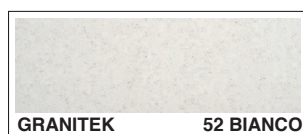

#### Corredo del lavello:

sifone salvaspazio,  
pilette e ganci premontati.

Colori disponibili: **Genovese**

**Granitek:** 59 antracite - 58 grigio ambra - 52 bianco - 51 avena

**GRANITEK**  
NATURAL GRANITE EFFECT