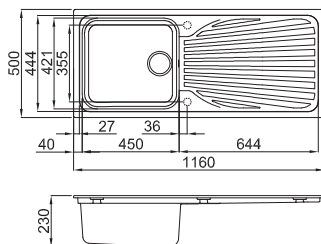

Corredo del lavello:

sifone salvaspazio,
pilette e ganci premontati.

Colori disponibili: **Genovese**

Granitek: 59 antracite - 58 grigio ambra - 52 bianco - 51 avena

GRANITEK
NATURAL GRANITE EFFECT