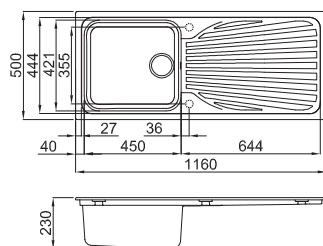

Colori disponibili: **Genovese**

Metaltek: 77 chromium - 79 aluminium

METALTEK
ESTETICA EFFETTO METALLO