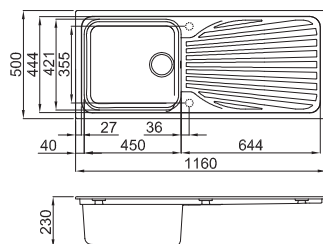

## Genovese

new

lavello una vasca con gocciolatoio  
 Dimensioni: **1160 x 500 mm**  
 Foro da incasso: **1140 x 480 mm**

CODICE	PREZZO
96 White	LVMGEN96 520€

Accessori:

04 05 09 17 24 25 141 146 147 149

**Tipo Imballo:**  
 carton and polystyrene, m<sup>3</sup>0,20 approx.

## Genovese

lavello una vasca con gocciolatoio

Dimensioni: **1160 x 500 mm**

Foro da incasso: **1140 x 480 mm**

new

**Metaltek** CODICE PREZZO

77 Chromium LMMGEN77 472 €

Accessori:

## Genovese

lavello una vasca con gocciolatoio

Dimensioni: **1160 x 500 mm**

Foro da incasso: **1140 x 480 mm**

new

**Metaltek** CODICE PREZZO

79 Aluminium LMMGEN79 472 €

Accessori: