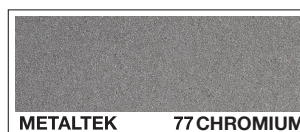

**Metaltek:** 77 chromium - 79 aluminium

**METALTEK**  
ESTETICA EFFETTO METALLO

**10** Garantito  
Warranty  
Anni • Years