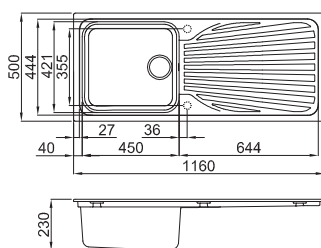

Colori disponibili: **Genovese**

Vitrotek 3G: 96 white - 86 black

VITROTEK
3G MICROSPHERIC