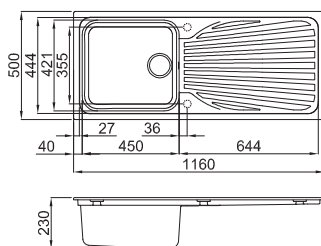

## Genovese

new

lavello una vasca con gocciolatoio  
 Dimensioni: **1160 x 500 mm**  
 Foro da incasso: **1140 x 480 mm**

CODICE	PREZZO
86 Black	LVMGEN86 520€

Accessori:

04 05 09 17 24 25 141 146 147 149

**Tipo Imballo:**  
 carton and polystyrene, m<sup>3</sup>0,20 approx.

## Genovese

new

lavello una vasca con gocciolatoio  
 Dimensioni: **1160 x 500 mm**  
 Foro da incasso: **1140 x 480 mm**

CODICE	PREZZO
96 White	LVMGEN96 520€

Accessori:

04 05 09 17 24 25 141 146 147 149

**Tipo Imballo:**  
 carton and polystyrene, m<sup>3</sup>0,20 approx.

## Genovese

lavello una vasca con gocciolatoio

Dimensioni: **1160 x 500 mm**

Foro da incasso: **1140 x 480 mm**

new

**Metaltek** CODICE PREZZO

77 Chromium LMMGEN77 472 €

Accessori:

## Genovese

lavello una vasca con gocciolatoio

Dimensioni: **1160 x 500 mm**

Foro da incasso: **1140 x 480 mm**

new

**Metaltek** CODICE PREZZO

79 Aluminium LMMGEN79 472 €

Accessori: